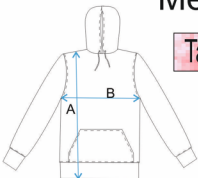

Medidas Tshirts Adulto e criança

Adults:	S	M	L	XL	XXL	XXXL	XXXXL	XXXXXL
LONG (A)	48cm	50cm	54cm	58cm	62cm	66cm	70cm	74cm
HEIGHT (B)	69cm	71cm	73cm	75cm	77cm	79cm	81cm	83cm

Kids:	3/4 ANOS	5/6 ANOS	7/8 ANOS	9/10 ANOS	11/12 ANOS
LONG (A)	32cm	35cm	39cm	43cm	46cm
HEIGHT (B)	45cm	49cm	53cm	57cm	61cm

Medidas Sweats capuz Adulto e criança

Tamanhos	MEDIDAS (B/A) ADULTO
XS	50 cm/ 60 cm.
S	53 cm/ 64 cm.
M	57 cm/ 67 cm.
L	60 cm/ 70 cm.
XL	63 cm/ 73 cm.
XXL	66 cm/ 76 cm.

Tamanhos	MEDIDAS (B/A) criança
3/4	40 cm/ 43 cm.
5/6	42 cm/ 46 cm.
7/8	44 cm/ 50 cm.
9/10	46 cm/ 54 cm.
11/12	48 cm/ 58 cm.

Medidas Polos manga curta Adulto

EU	XS	S	M	L	XL	XXL	3XL	4XL	5XL
Width	47 cm	51 cm	53 cm	55 cm	59 cm	63 cm	65 cm	67 cm	71 cm
Comprimento	68 cm	70 cm	72 cm	74 cm	76 cm	82 cm	84 cm	86 cm	88 cm